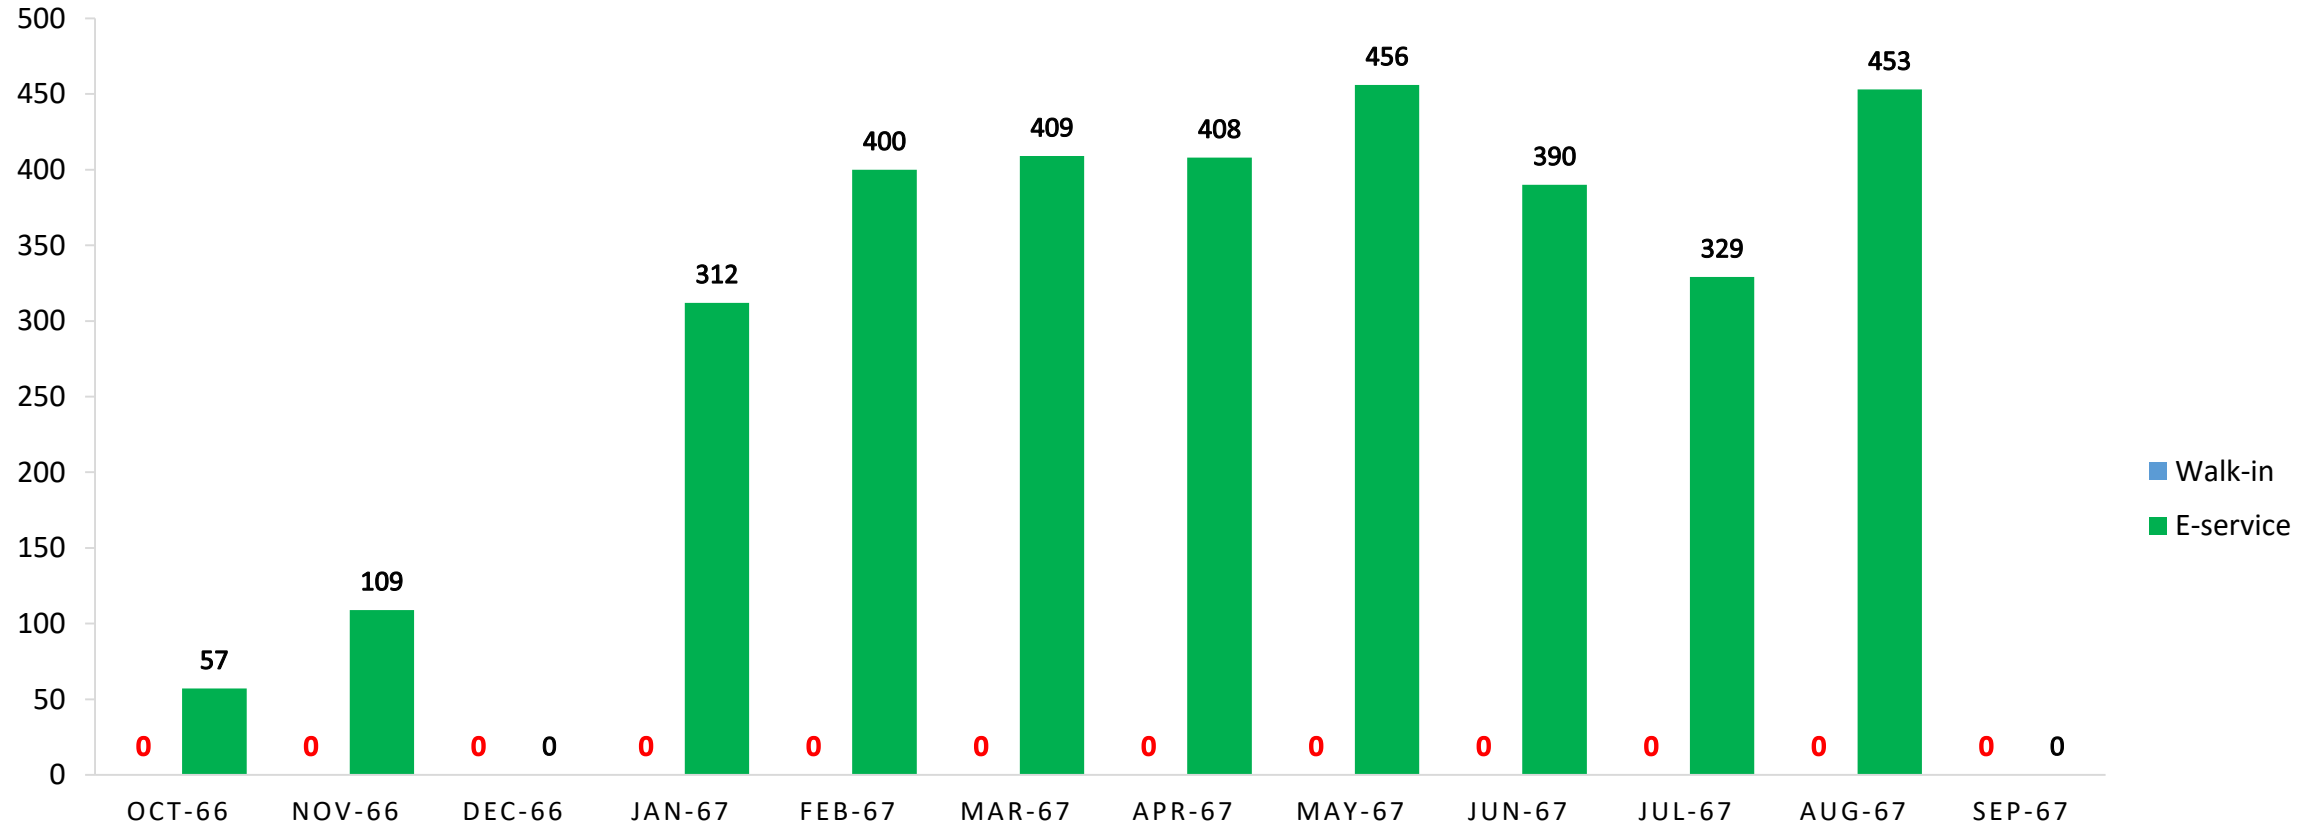

## ข้อมูลสถิติการให้บริการ ปี พ.ศ. 2567

	Oct-66	Nov-66	Dec-66	Jan-67	Feb-67	Mar-67	Apr-67	May-67	Jun-67	Jul-67	Aug-67	Sep-67
Walk-in	0	0	0	0	0	0	0	0	0	0	0	0
E-service	57	109	0	312	400	409	408	456	390	329	453	0

ข้อมูลสถิติการให้บริการ ปี พ.ศ. 2567

	Oct-66	Nov-66	Dec-66	Jan-67	Feb-67	Mar-67	Apr-67	May-67	Jun-67	Jul-67	Aug-67	Sep-67
Walk-in	0	0	0	0	82	0	0	0	0	60	29	0
E-service	0	0	0	260	73	217	0	0	0	0	0	0