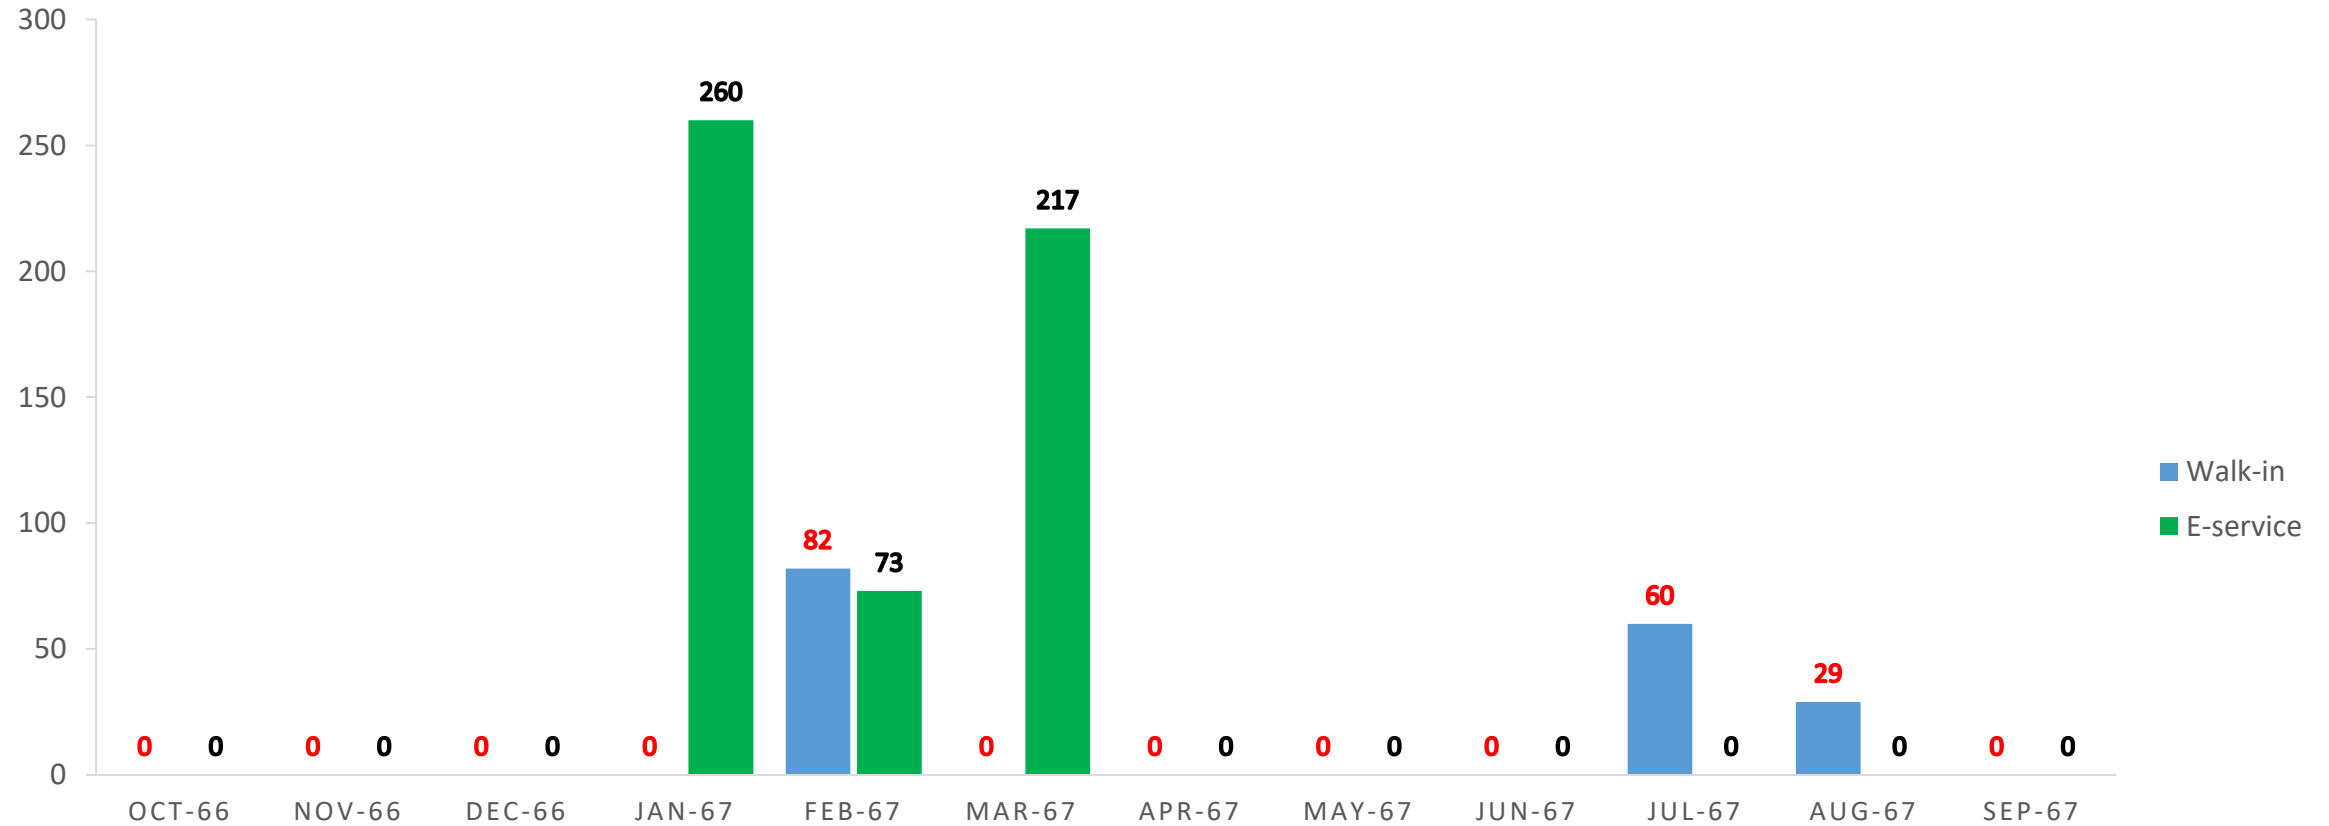

## ข้อมูลสถิติการให้บริการ ปี พ.ศ. 2567

	Oct-66	Nov-66	Dec-66	Jan-67	Feb-67	Mar-67	Apr-67	May-67	Jun-67	Jul-67	Aug-67	Sep-67
Walk-in	0	0	0	0	0	0	0	0	0	0	0	0
E-service	57	109	0	312	400	409	408	456	390	329	453	0

ข้อมูลสถิติการให้บริการ ปี พ.ศ. 2567

	Oct-66	Nov-66	Dec-66	Jan-67	Feb-67	Mar-67	Apr-67	May-67	Jun-67	Jul-67	Aug-67	Sep-67
Walk-in	0	0	0	0	82	0	0	0	0	60	29	0
E-service	0	0	0	260	73	217	0	0	0	0	0	0